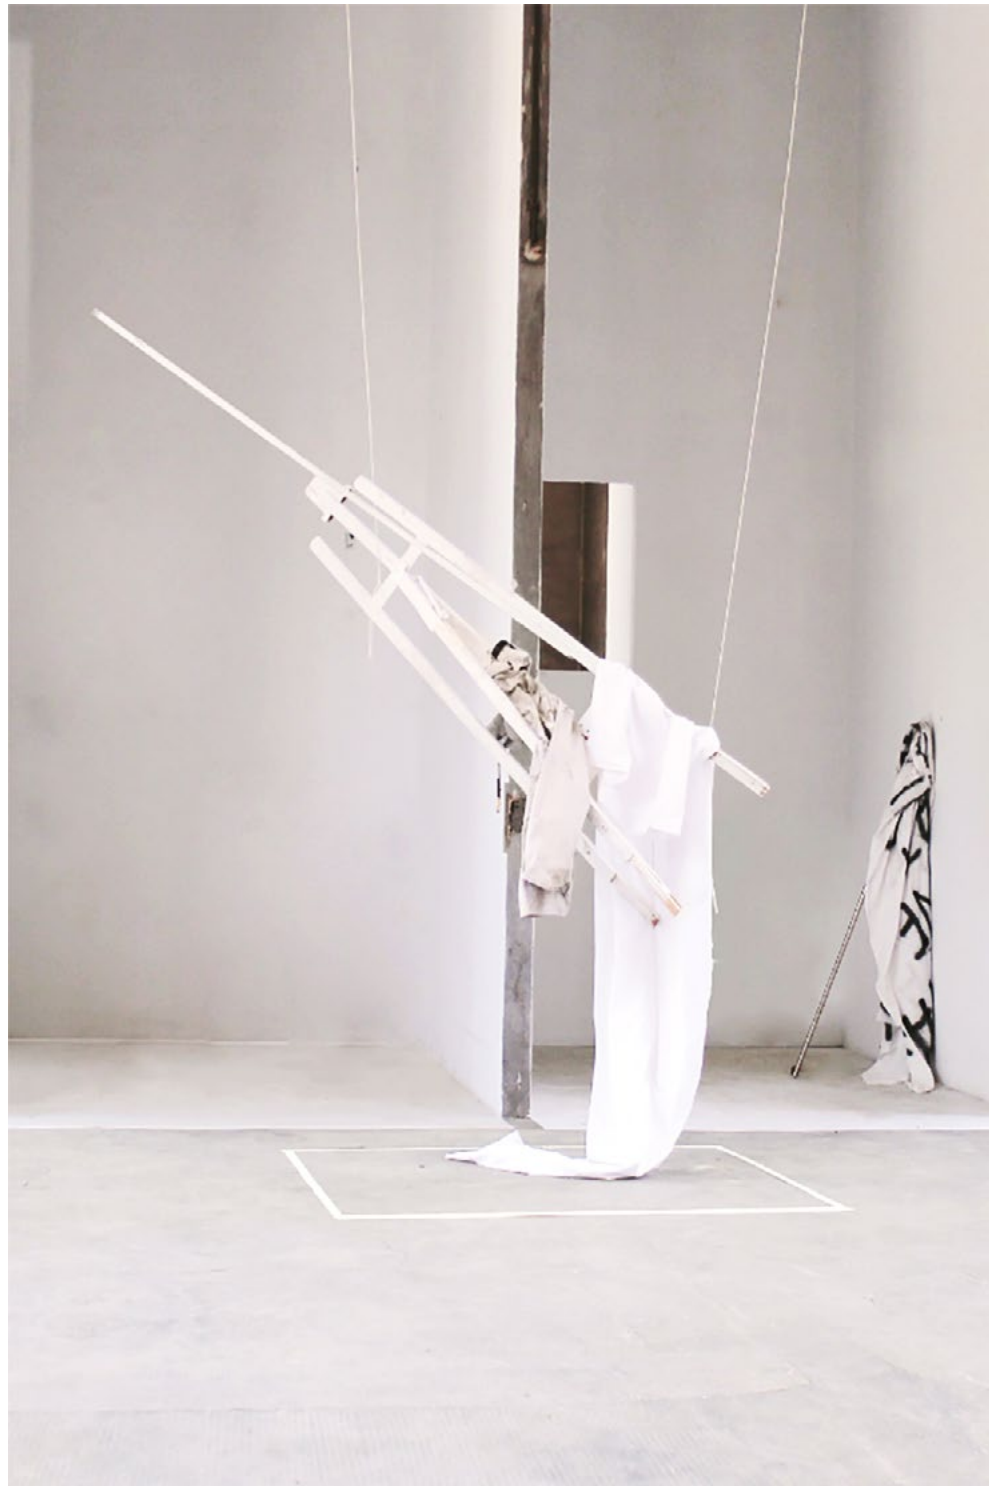

LOOM GALLERY

VIA MARSALA, 7

20121 MILANO IT

+39 02 8706 4323

ASK@LOOMGALLERY.COM

WWW.LOOMGALLERY.COM

THERE WAS HERE FIRST
INSTALLATION VIEW
© LOOM GALLERY / THE ARTIST