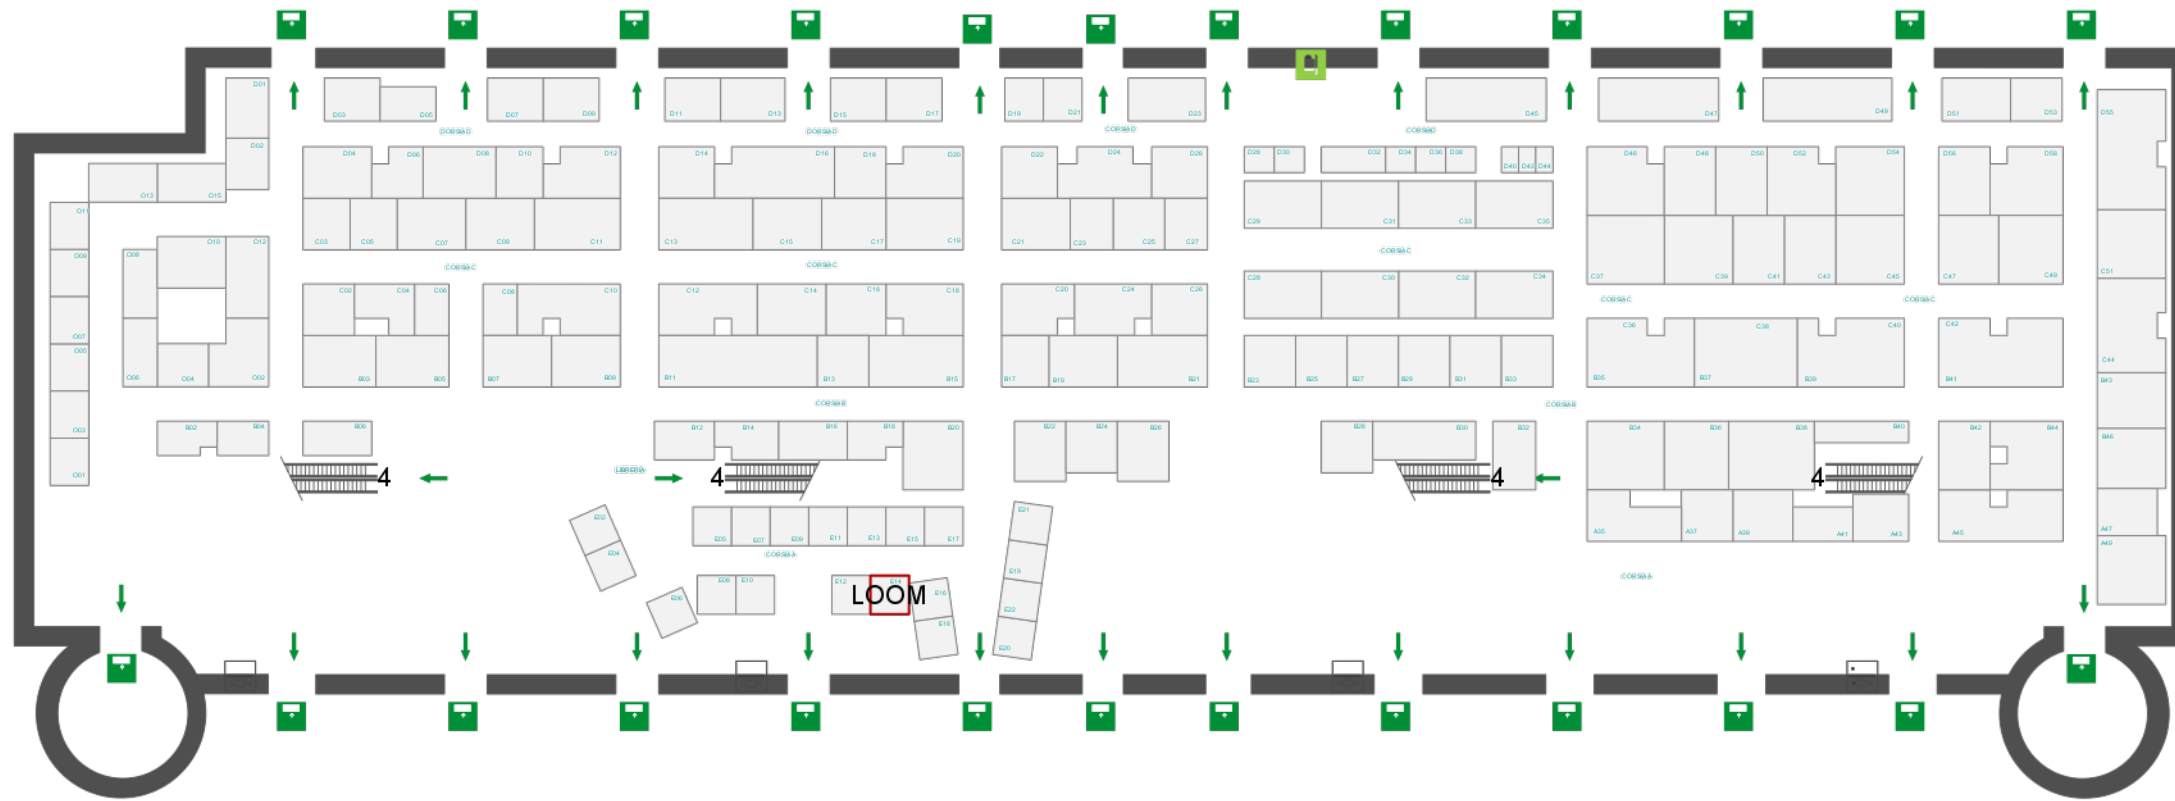

Pad./Pav. 3

VIALE TEODORICO

VIA TRANCHEDINI

VIA COLLEONI

VIALE SCARAMPO

LOOM

Padiglione/Hall: 3
 Stand/Booth: E14
 Superficie/MQ: 20
 Lati Liberi/Free Sides: 1
 Misure Lati/Sides Measure: 4,5 4,5 4,5 4,5
 Data Stampa/Print Date: 27/01/2017

DEWER

Mq 20.25 CLIMA	Mq 20.25 RIBOT	Mq 20.25 NEOCHROME	Mq 20.25 LILY ROBERT
E11	E13	E15	E17

E07	E09
-----	-----

CORSIA A

Mq 20.25 MALIN	Mq 20.25 CARDRDE
E10	

Mq 20.25 B POTT	Mq 20.25 LOOM
E12	E14

Mq 20.25 PACT	Mq 20.25 EASTWARDS PR OSPECTUS
E16	E18

Mq 20.25 VIN VIN	Mq 20.25 VIASATERNA	Mq 20.25 HOUSE OF ERG ON
E19	E22	E20
Mq 20.25 ACAPPELLA		
E21		